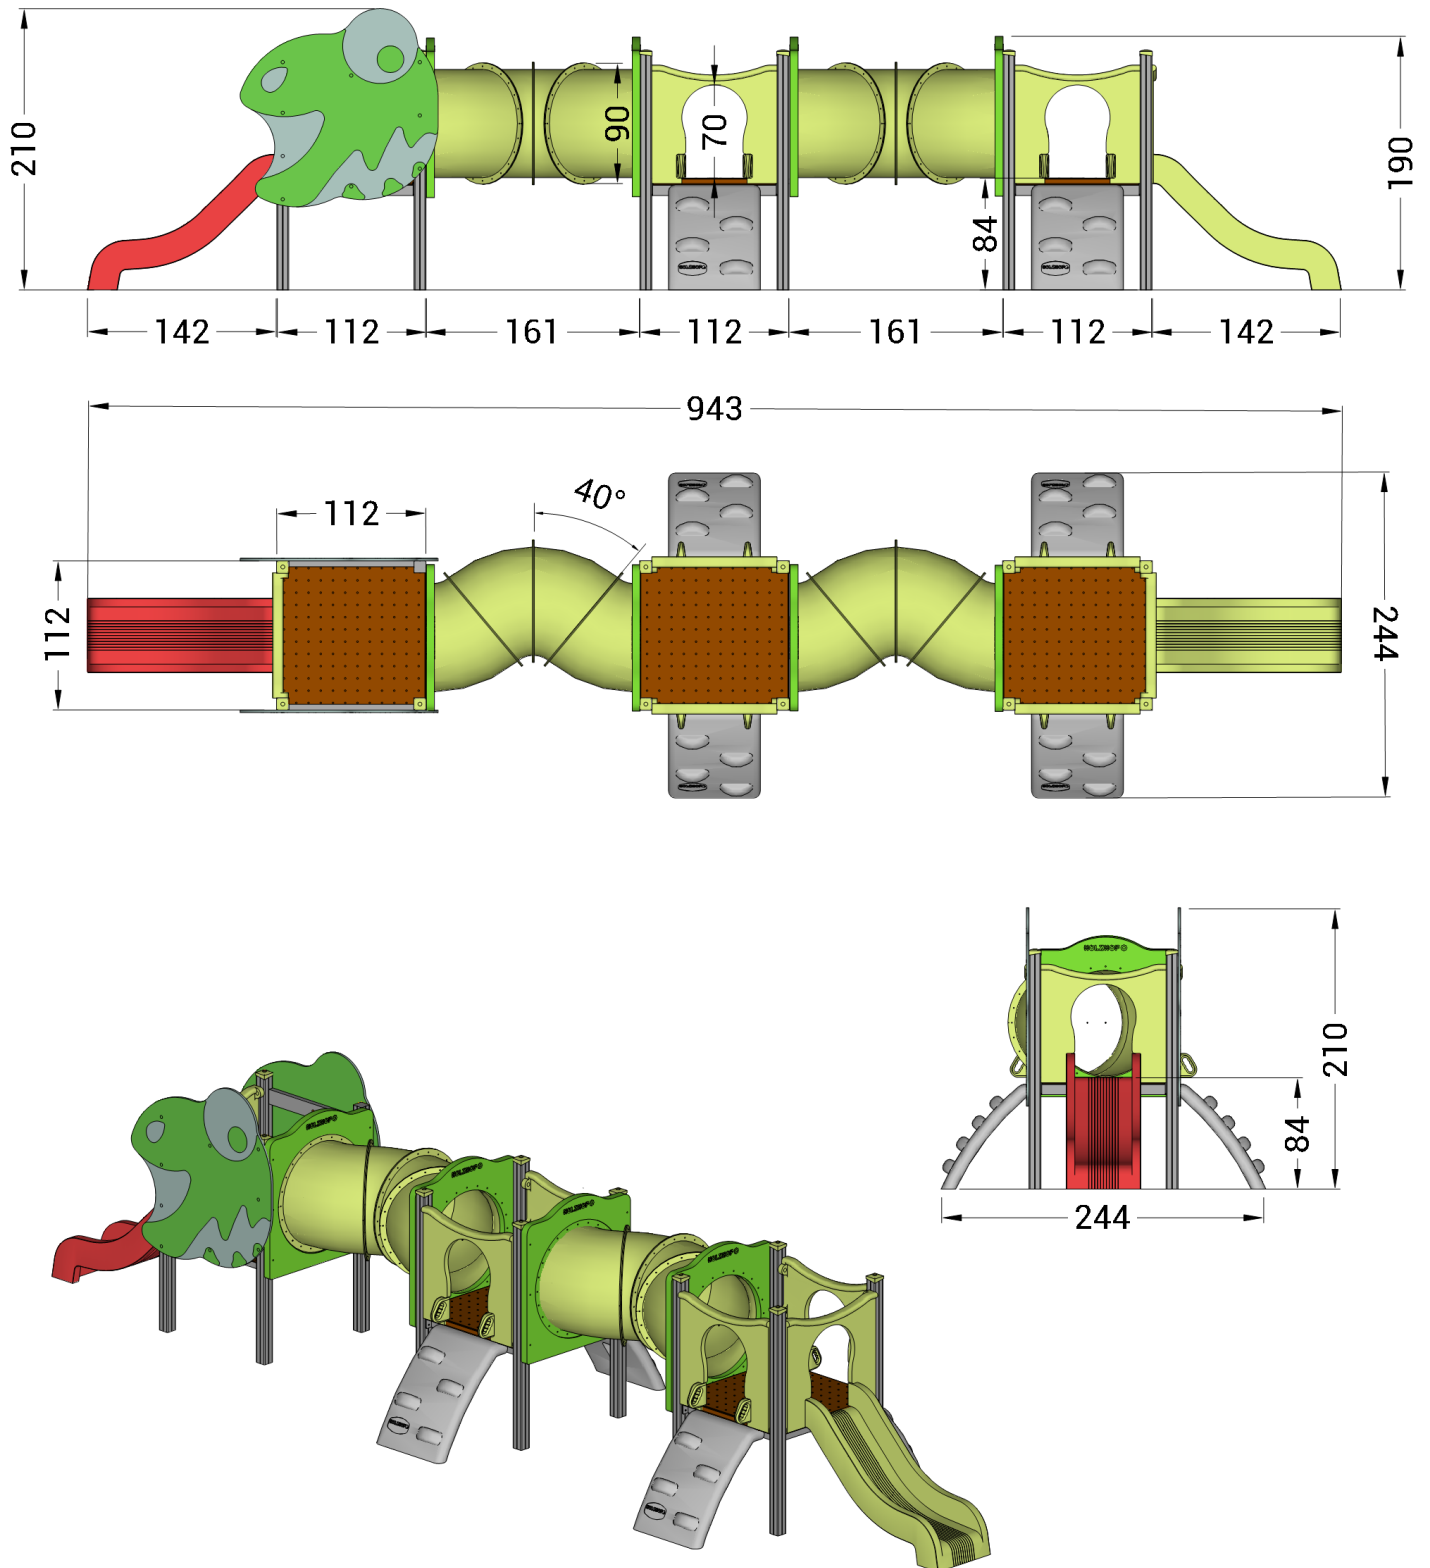

Le colorazioni e l'elaborato grafico sono puramente indicativi. La fattibilità deve essere verificata in loco da tecnici qualificati. Tutti gli elementi del progetto sono di proprietà esclusiva di Holzhof e protetti dal diritto d'autore. È vietato copiare, riprodurre, modificare, ridistribuire o pubblicare qualsiasi contenuto senza autorizzazione scritta. Holzhof non si assume responsabilità per danni derivanti dall'uso improprio o dalla non conformità alle normative locali. Regolato dalla legge italiana.

The colors and graphic design are purely indicative. Feasibility must be verified on-site by qualified technicians. All project elements are the exclusive property of Holzhof and protected by copyright. It is forbidden to copy, reproduce, modify, redistribute or publish any content without written authorization. Holzhof assumes no responsibility for damages arising from improper use or non-compliance with local regulations. Governed by Italian law.