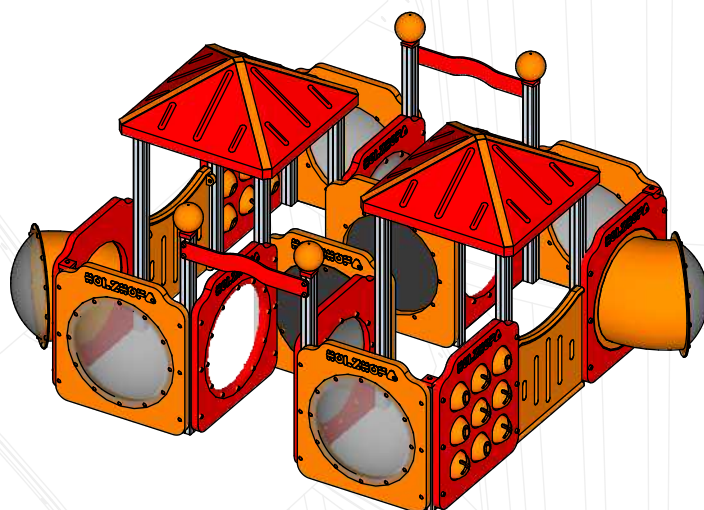

Le colorazioni dei componenti raffigurati sono solo indicative e potranno variare a nostra discrezione. Il presente elaborato grafico è da ritenersi indicativo. La sua reale fattibilità deve essere preventivamente verificata in loco. Tutti gli elementi di questo progetto – elaborato grafico, contenuti, testi, immagini, logo, lavoro artistico e impaginazione sono di proprietà di Holzhof e sono protetti dal diritto d'autore, nonché dal diritto di proprietà intellettuale. Pertanto è assolutamente vietato copiare o riprodurre (in qualsiasi forma), appropriarsi o ridistribuire qualsiasi frase, contenuto o immagine presente su queste tavole, perché frutto del lavoro e dell'intelletto dell'autore stesso. È altresì vietata la pubblicazione dei contenuti e delle immagini senza esplicita autorizzazione dell'autore.

The colors represented in the rendering are indicative and can be subjected to variations. The present graphical elaboration has to be considered indicative. The real and definitive feasibility has to be verified before the order approval. No responsibility has to be attributed to the company elaborating the graphical design. Every single element of this project – graphic art, content, text, images, brand logo, artwork and graphics - is property of Holzhof and therefore protected by copyright law and intellectual property rights. It is strictly forbidden to copy and reproduce (in any form and by any means), adopt or distribute each sentence, content or image of this project since it's part of the author's work and intellect. It is also forbidden to distribute and publish the content and images without the prior written permission of Holzhof.