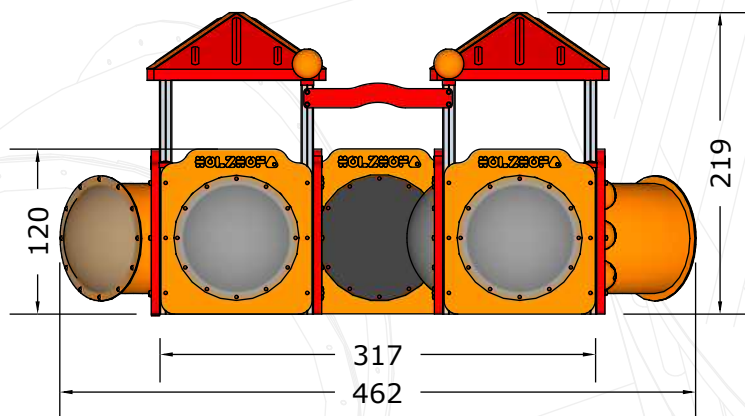

Le colorazioni dei componenti raffigurati sono solo indicative e potranno variare a nostra discrezione. Il presente elaborato grafico è da ritenersi indicativo. La sua reale fattibilità deve essere preventivamente verificata in loco. Tutti gli elementi di questo progetto – elaborato grafico, contenuti, testi, immagini, logo, lavoro artistico e impaginazione sono di proprietà di Holzhof e sono protetti dal diritto d'autore, nonché dal diritto di proprietà intellettuale. Pertanto è assolutamente vietato copiare o riprodurre (in qualsiasi forma), appropriarsi o ridistribuire qualsiasi frase, contenuto o immagine presente su queste tavole, perché frutto del lavoro e dell'intelletto dell'autore stesso. È altresì vietata la pubblicazione dei contenuti e delle immagini senza esplicita autorizzazione dell'autore.

The colors represented in the rendering are indicative and can be subjected to variations. The present graphical elaboration has to be considered indicative. The real and definitive feasibility has to be verified before the order approval. No responsibility has to be attributed to the company elaborating the graphical design. Every single element of this project – graphic art, content, text, images, brand logo, artwork and graphics - is property of Holzhof and therefore protected by copyright law and intellectual property rights. It is strictly forbidden to copy and reproduce (in any form and by any means), adopt or distribute each sentence, content or image of this project since it's part of the author's work and intellect. It is also forbidden to distribute and publish the content and images without the prior written permission of Holzhof.