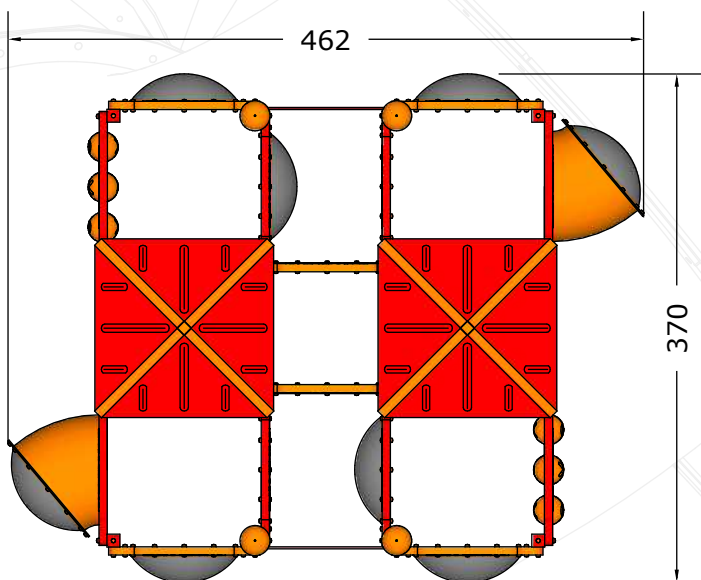

Le colorazioni dei componenti raffigurati sono solo indicative e potranno variare a nostra discrezione. Il presente elaborato grafico è da ritenersi indicativo. La sua reale fattibilità deve essere preventivamente verificata in loco. Tutti gli elementi di questo progetto – elaborato grafico, contenuti, testi, immagini, logo, lavoro artistico e impaginazione sono di proprietà di Holzhof e sono protetti dal diritto d'autore, nonché dal diritto di proprietà intellettuale. Pertanto è assolutamente vietato copiare o riprodurre (in qualsiasi forma), appropriarsi o ridistribuire qualsiasi frase, contenuto o immagine presente su queste tavole, perché frutto del lavoro e dell'intelletto dell'autore stesso. È altresì vietata la pubblicazione dei contenuti e delle immagini senza esplicita autorizzazione dell'autore.

The colors represented in the rendering are indicative and can be subjected to variations. The present graphical elaboration has to be considered indicative. The real and definitive feasibility has to be verified before the order approval. No responsibility has to be attributed to the company elaborating the graphical design. Every single element of this project – graphic art, content, text, images, brand logo, artwork and graphics - is property of Holzhof and therefore protected by copyright law and intellectual property rights. It is strictly forbidden to copy and reproduce (in any form and by any means), adopt or distribute each sentence, content or image of this project since it's part of the author's work and intellect. It is also forbidden to distribute and publish the content and images without the prior written permission of Holzhof.