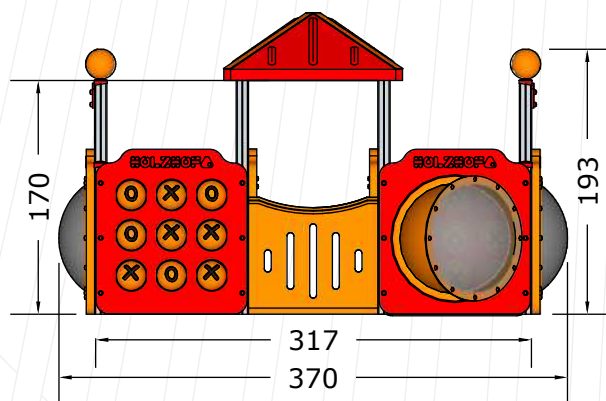

Le colorazioni dei componenti raffigurati sono solo indicative e potranno variare a nostra discrezione. Il presente elaborato grafico è da ritenersi indicativo. La sua reale fattibilità deve essere preventivamente verificata in loco. Tutti gli elementi di questo progetto – elaborato grafico, contenuti, testi, immagini, logo, lavoro artistico e impaginazione sono di proprietà di Holzhof e sono protetti dal diritto d'autore, nonché dal diritto di proprietà intellettuale. Pertanto è assolutamente vietato copiare o riprodurre (in qualsiasi forma), appropriarsi o ridistribuire qualsiasi frase, contenuto o immagine presente su queste tavole, perché frutto del lavoro e dell'intelletto dell'autore stesso. È altresì vietata la pubblicazione dei contenuti e delle immagini senza esplicita autorizzazione dell'autore.

The colors represented in the rendering are indicative and can be subjected to variations. The present graphical elaboration has to be considered indicative. The real and definitive feasibility has to be verified before the order approval. No responsibility has to be attributed to the company elaborating the graphical design. Every single element of this project – graphic art, content, text, images, brand logo, artwork and graphics - is property of Holzhof and therefore protected by copyright law and intellectual property rights. It is strictly forbidden to copy and reproduce (in any form and by any means), adopt or distribute each sentence, content or image of this project since it's part of the author's work and intellect. It is also forbidden to distribute and publish the content and images without the prior written permission of Holzhof.